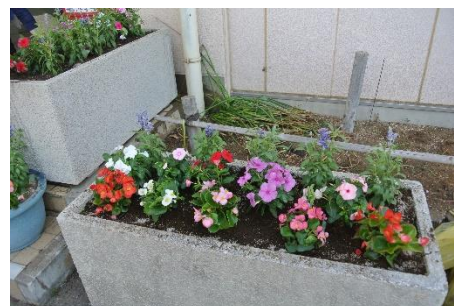

6月11日（火） 【このはの会】花壇の植え替えボランティア

約20名の保護者様のご協力で、玄関前の花壇の植え替えと、校庭周りの整備を行っていただきました。暑い中ありがとうございました。

保護者さんの交流の場ともなりました。

玄関の植え替えの様子

校庭整備の様子です。生徒の授業を眺めながら。

とてもきれいになりました。